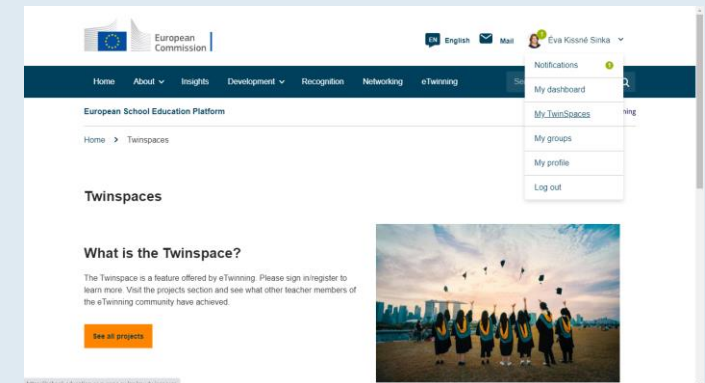

ETWINNING

1. ESEP

Közösségi portál
Általános információk
Nyitott

2. eTwinning

Profil
Kapcsolat
Tanárok

3. Twinspace

Projektek
Egy Twinspace projektenként
Tanárok és diákok

CSATLAKOZÁS MEGLÉVŐ PROJEKTHEZ