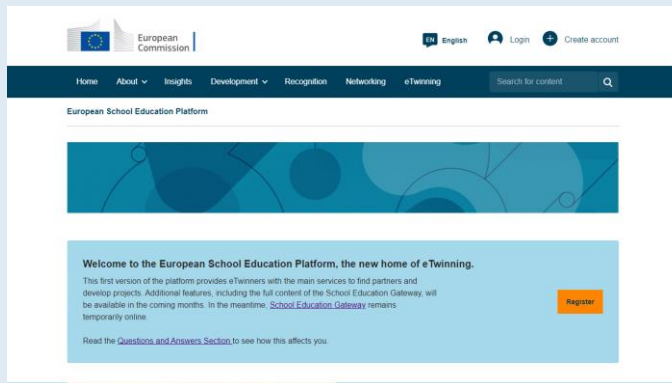

A felhasználói profil átkerül az új platformra: ha ugyanaz az e-mail cím az EU Login fiókhoz, mint az eTwinningben vagy a School Education Gateway-ben

ETWINNING REGISZTRÁCIÓ

Email cím (EU login)

Iskola bejelölése, kiválasztása a legördülő listából

ETWINNING

1. ESEP

Közösségi portál
Általános információk
Nyitott

2. eTwinning

Profil
Kapcsolat
Tanárok

3. Twinspace

Projektek
Egy Twinspace projektenként
Tanárok és diákok

CSATLAKOZÁS MEGLÉVŐ PROJEKTHEZ