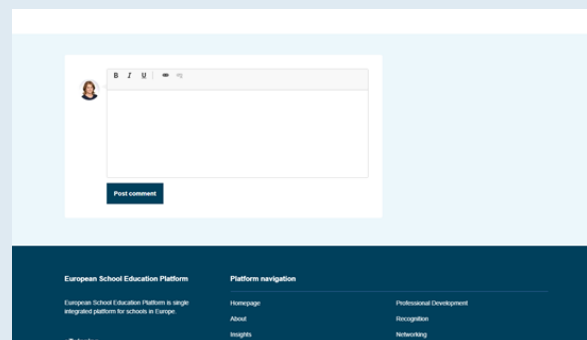

ETWINNING

1. ESEP

Közösségi portál
Általános információk
Nyitott

2. eTwinning

Profil
Kapcsolat
Tanárok

3. Twinspace

Projektek
Egy Twinspace projektenként
Tanárok és diákok

CSATLAKOZÁS MEGLÉVŐ PROJEKTHEZ

Partner finding (partnerkeresés)

Post megnyitása

Postings (hozzászólások)

Üzenet küldése

ÚJ PROJEKT LÉTREHOZÁSA

1 Select school 2 Select partner 3 Project description 4 Review

Select school

Select the school you want to start this project from your active schools list. If your school does not appear you can add or activate it while editing your profile.