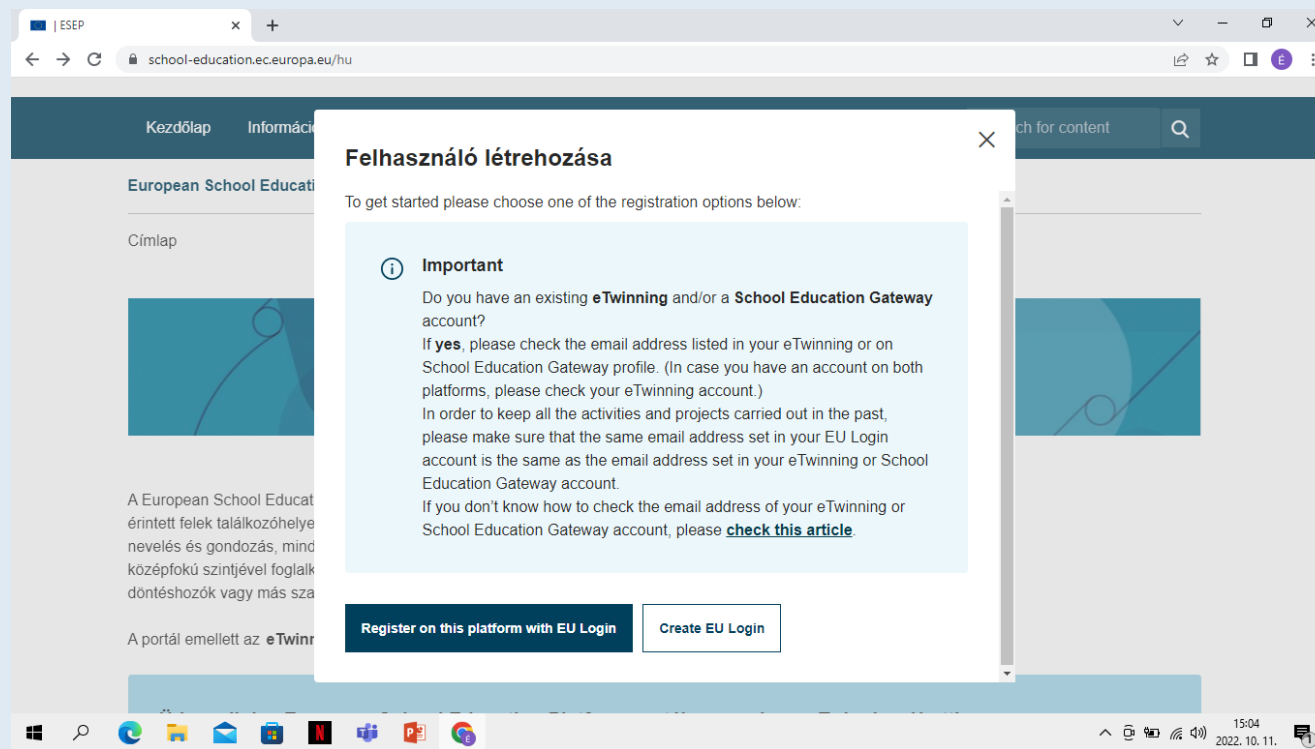

AZ ÚJ ETWINNING FELÜLET

2022. szeptember 30-án megszűnt

- ❑ az eTwinning régi platformja: <https://www.etwinning.net>
- ❑ a School Education Gateway: <https://www.schooleducationgateway.eu/>

Új felület: <https://school-education.ec.europa.eu>

- ❑ **ESEP: European School Education Platform (Európai Iskolai Oktatási Platform)**
- ❑ **minden tartalom és szolgáltatás egy helyen**

ETWINNING REGISZTRÁCIÓ

ESEP

<https://school-education.ec.europa.eu>