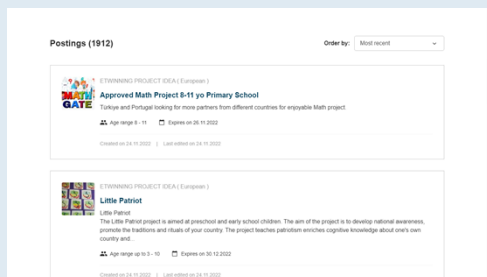

Postings (hozzászólások)