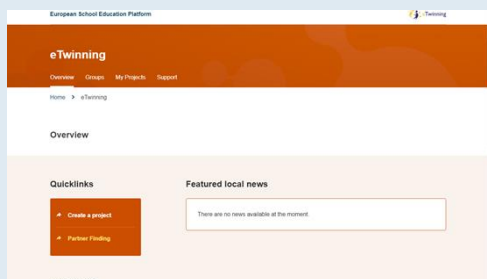

CSATLAKOZÁS MEGLÉVŐ PROJEKTHEZ

Partner finding (partnerkeresés)